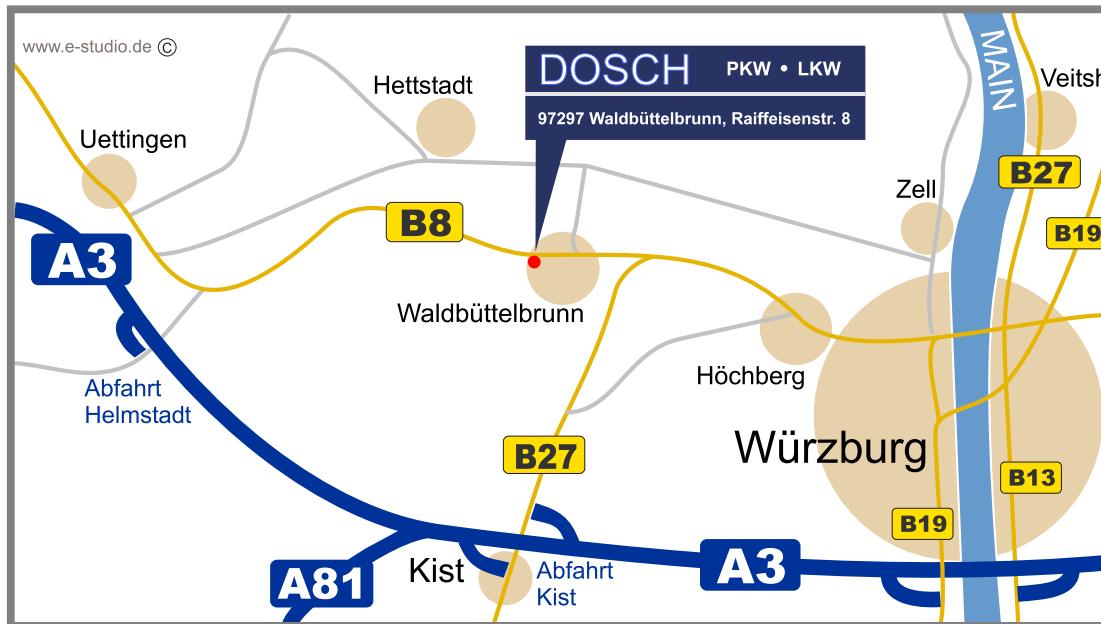

# DOSCH

Raiffeisenstraße 8  
D-97297 Waldbüttelbrunn  
Telefon: 0931 - 400 798  
Telefax: 0931 - 407 248

[info@auto-dosch.de](mailto:info@auto-dosch.de)

[www.auto-dosch.de](http://www.auto-dosch.de)

Autowerkstatt  
an der A3 und A81

LKW-Werkstatt  
an der A3 und A81

Pannendienst  
an der A3 und A81